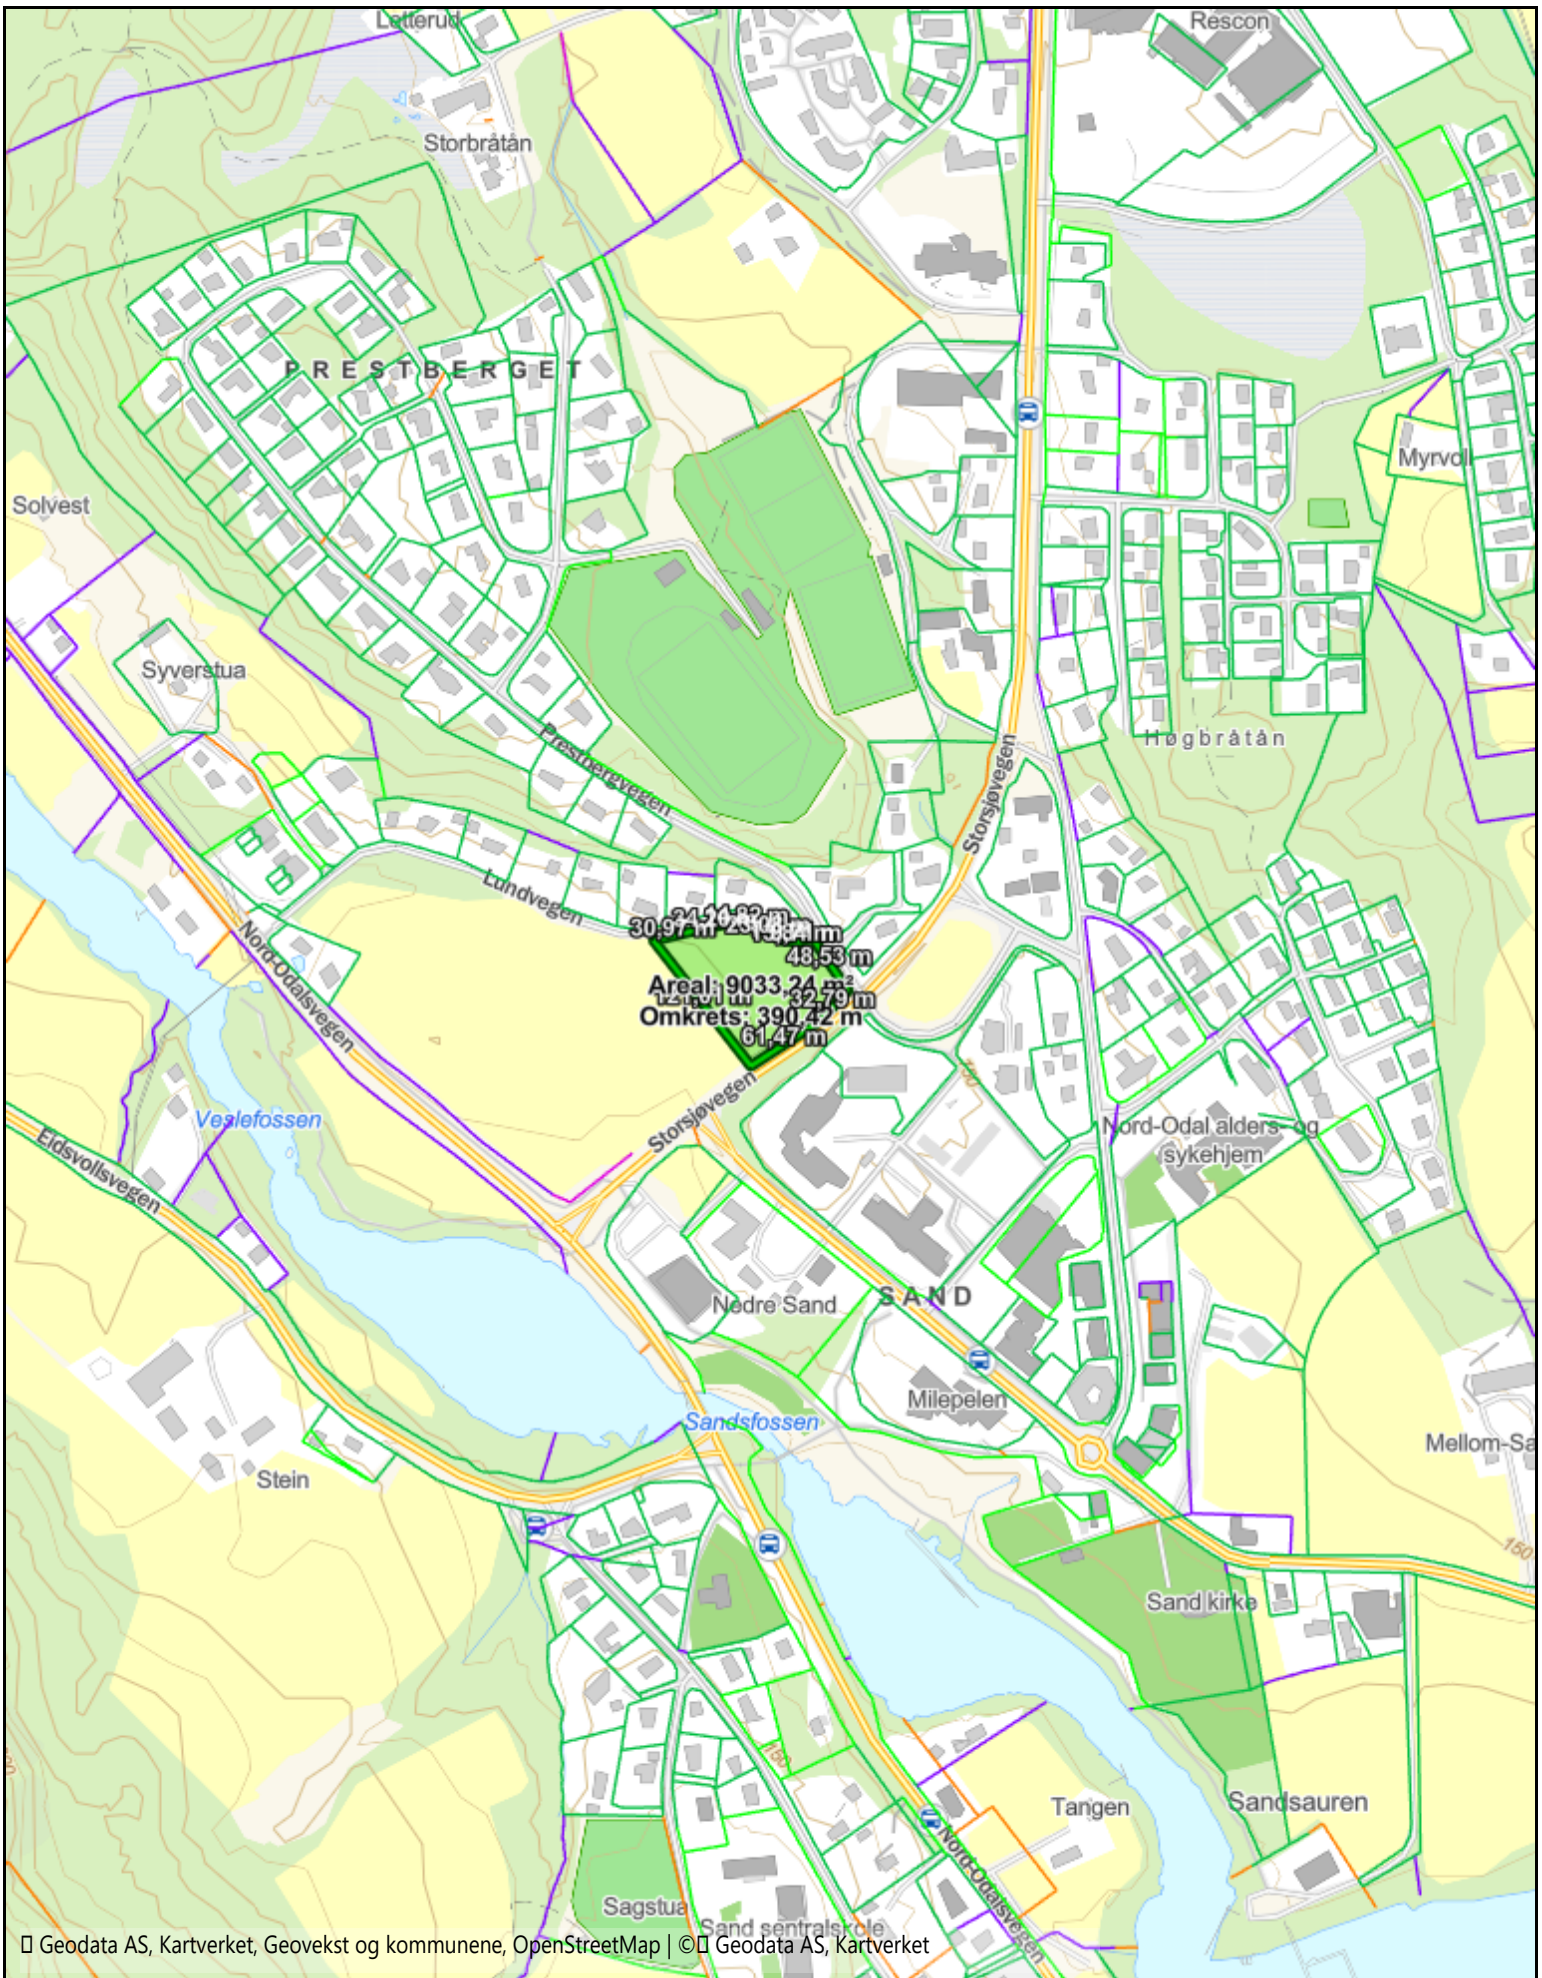

# Nord-Odal Kartutsnitt

© Geodata AS, Kartverket, Geovekst og kommunene, OpenStreetMap | © Geodata AS, Kartverket

Målestokk 1: 5740

05.06.2024